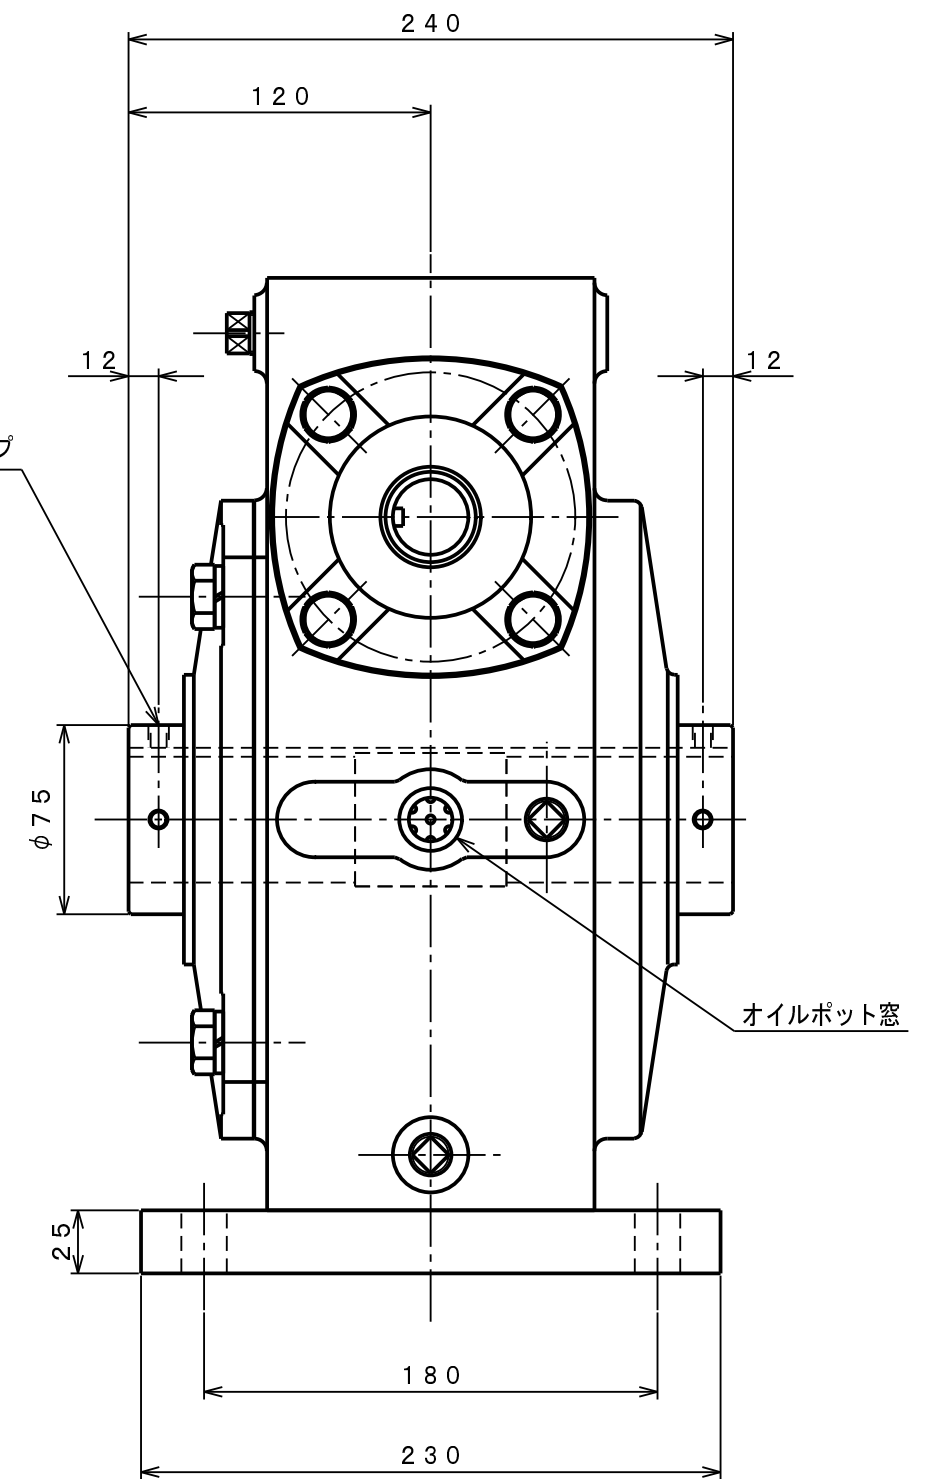

2 X 2-M8 タップ

機種	SELW6	重量 (kg)	約70
品名	外形寸法図 (L)	縮尺	1/3
図番	LW060V1		